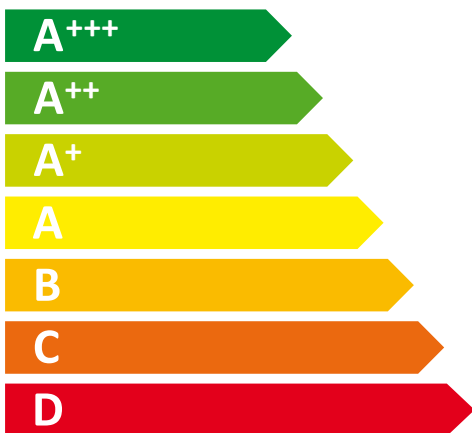

**ENERG**  
енергия · ενεργεια

Y IJA  
IE IA

**LeDor**

LM217

**A++**

ENERGIA · ЕНЕРГИЯ  
ΕΝΕΡΓΕΙΑ · ENERGIJA  
ENERGY · ENERGIE · ENERGI

**168**  
kWh/annum

2010/1060